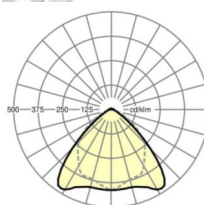

параметры

номер заказа	19510004400
код EAN	4020863435456
номер таможенного тарифа	94051190
Знак прохождения контроля	IP 20, класс защиты I, ENEC10 VDE, F, HACCP DIN10500/Food/IFS-пригодность для применения/BRC, Indoor, CE
Степень ударопрочности IK	IK03 (-20°C bis 30°C)
Температура окружающей среды	ta -20°C в 30°C
Гарантийный срок	5 лет
Государственные программы поддержки	BEG - государственные субсидии для энергосберегающих зданий (действительна только для Германии)

электротехника

Балласт	Электронный драйвер (1 штука)
Мощность системы	86W
сетевое напряжение	230V/50Hz
автоматический предохранитель (пусковой ток)	12 штук/B10, 19 штук/B16, 20 штук/C10, 32 штук/C16
класс энергосбережения/Источник света	C

Оптика

Оснастка	LED, цветопередача/оттенок света CRI ≥ 80 / 4000K
Допуск для координаты цветности (MacAdam)	3SDCM
Номинальный световой поток	14838lm
Срок службы LED	70000h L80/B10 (Tq 30°C)
светоотдача светильников	173lm/W
Угол излучения	95° (C0) / 95° (C90)
UGR поп./вдоль	24.8 / 26.1

DEEP-LINK

<https://www.regiolux.de/ru/article/19510004400>

Ссылка	LED 15000lm 840
ηLB	100 %
Φ ↓/↑	98 % / 2 %
UGR поп./вдоль	24.8 / 26.1